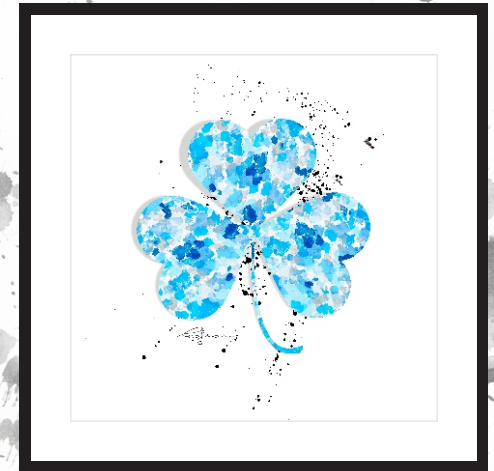

Título: Varma Somero  
Cod.: 3.516.415 - 2108

Título: Verda Espuro  
Cod.: 3.516.415 - 2109

Título: Vekiĝo  
Cod.: 3.516.415 - 2110

Título: Vivosignoj  
Cod.: 3.516.415 - 2111

Título: Bonŝanco Matene  
Cod.: 3.516.415 - 2112