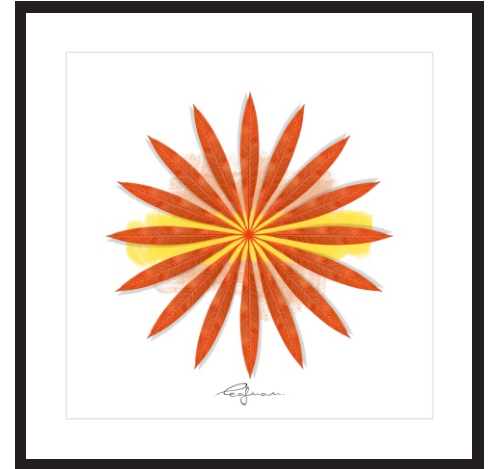

Título: Malĝojo
Cod.: 3.516.415 - 2104

Título: Varma Somero
Cod.: 3.516.415 - 2108